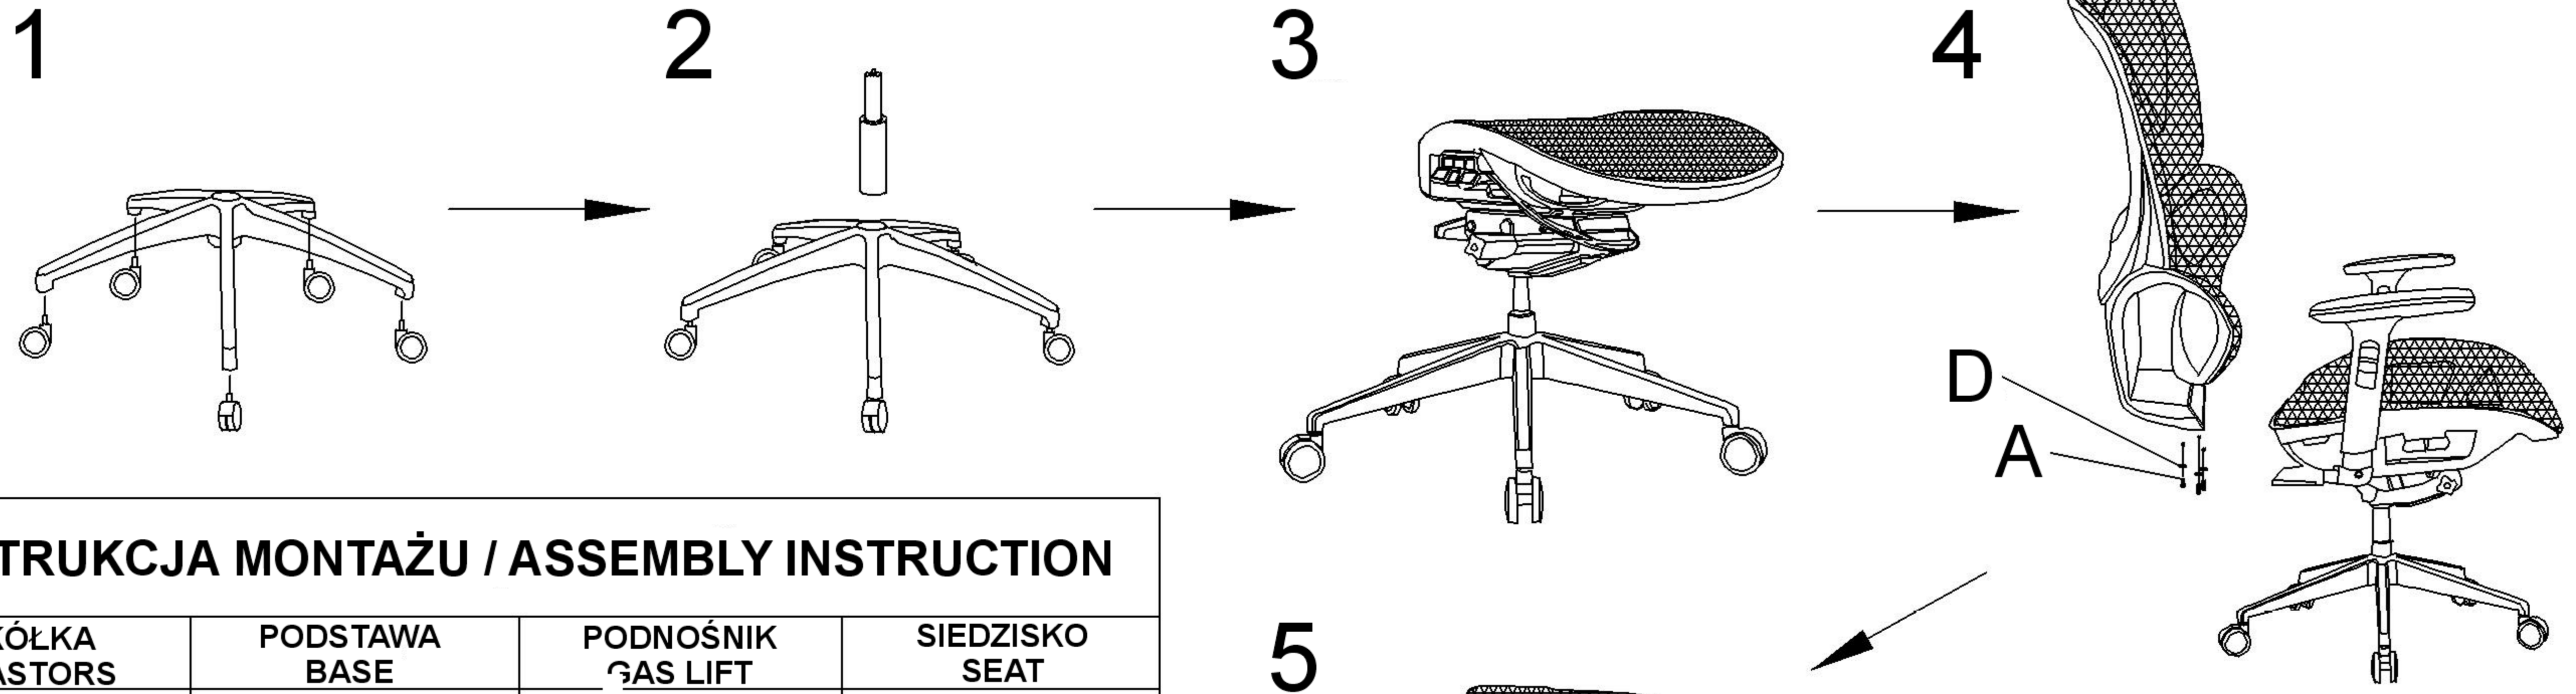

ERGONEW SERIE 1A

INSTRUKCJA MONTAŻU / ASSEMBLY INSTRUCTION

KÓŁKA CASTORS	PODSTAWA BASE	PODNOŚNIK GAS LIFT	SIEDZISKO SEAT
OPARCIE BACK	PODŁOKIETNIKI ARMRESTS	ZAGŁÓWEK HEADREST	

	A	B	C	D	E	
	x3	x6	x2	x3	x6	
	M8x20	M6x30	M6*17	18x2	14.5x1	